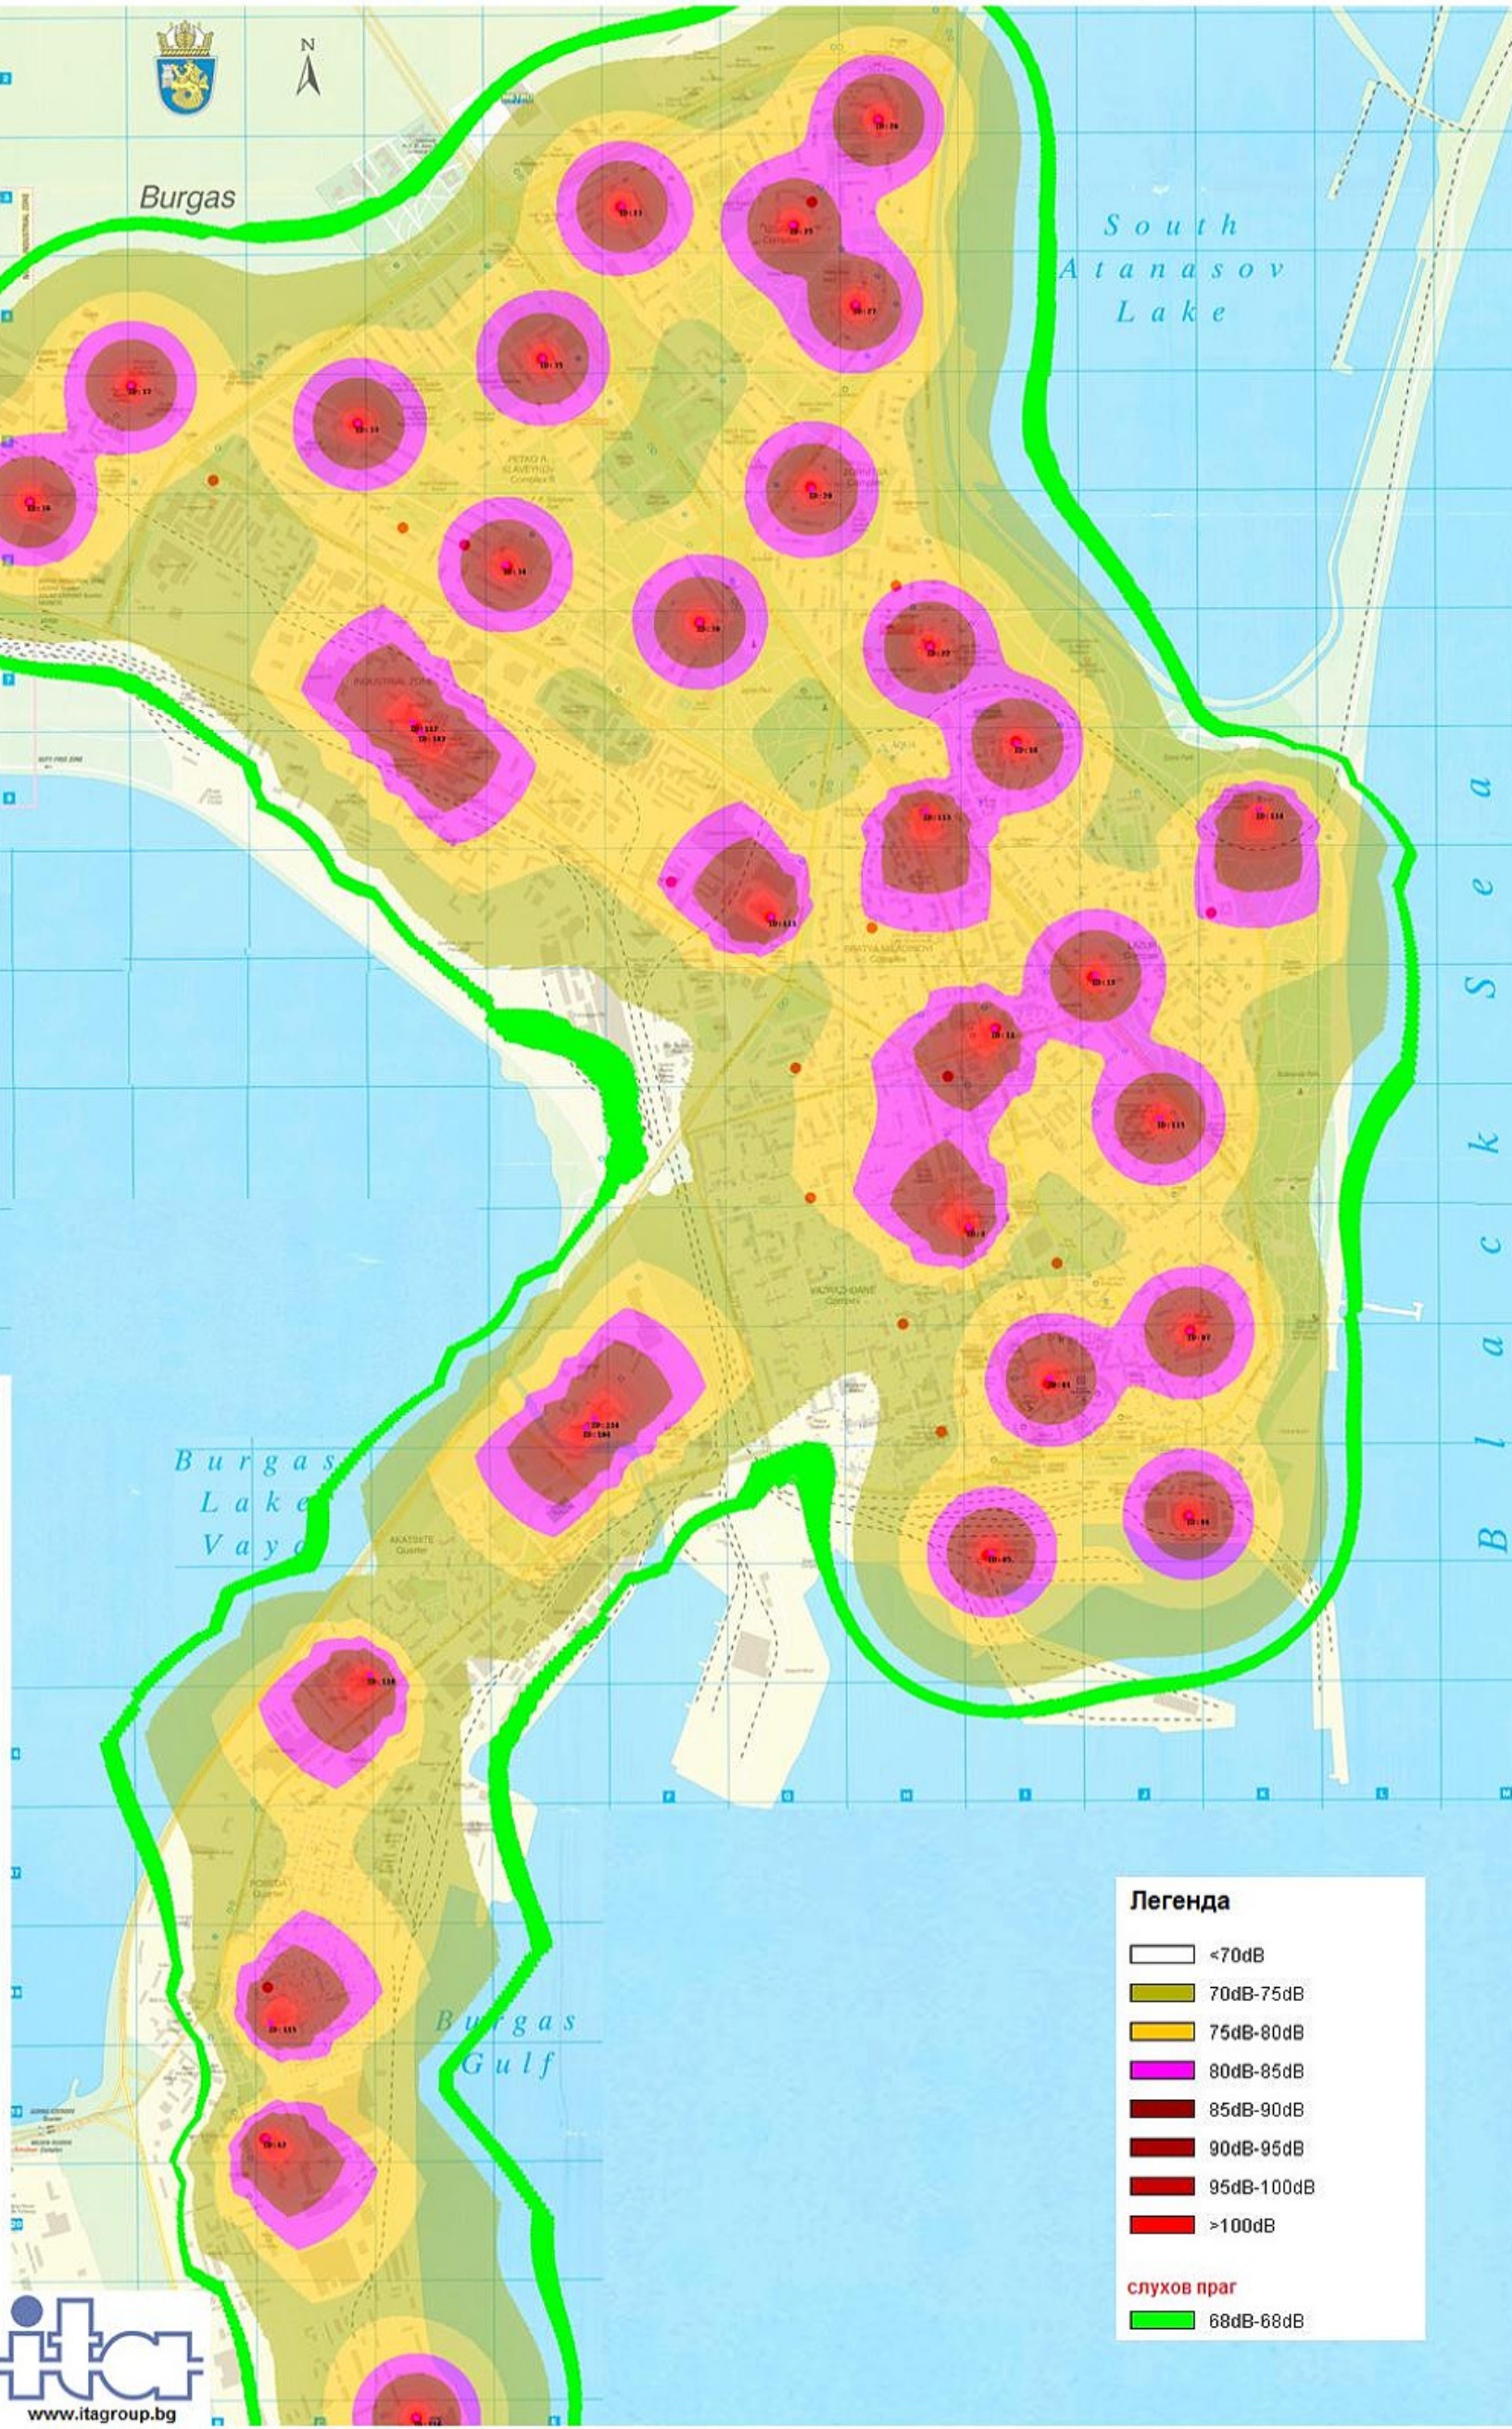

Акустично покритие на гр. Бургас

Легенда

- <70dB
- 70dB-75dB
- 75dB-80dB
- 80dB-85dB
- 85dB-90dB
- 90dB-95dB
- 95dB-100dB
- >100dB

слухов праг

- 68dB-68dB